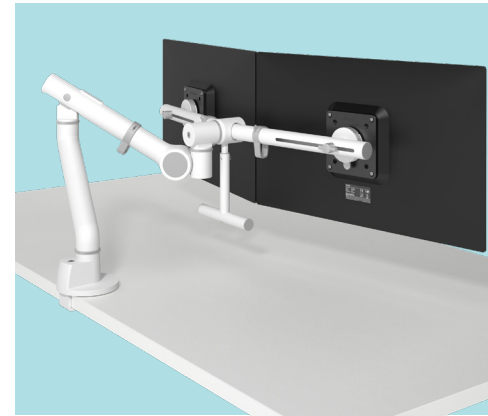

# Viewgo Pro

Les bras de moniteur sont devenus un ingrédient essentiel pour obtenir un poste de travail vraiment ergonomique et pratique. L'utilisation d'accessoires ergonomiques comme les bras de moniteur peut augmenter la productivité jusqu'à 15%, libérer un espace de bureau précieux et soutenir les politiques de bureau propre. Cependant, la plupart des bras de moniteur professionnels et de haute qualité sont chers.

## Viewgo Pro est là pour changer cela

Les bras de moniteur sont devenus un ingrédient essentiel pour obtenir un poste de travail vraiment ergonomique et pratique. L'utilisation d'accessoires ergonomiques comme les bras de moniteur peut augmenter la productivité jusqu'à 15%, libérer un espace de bureau précieux et soutenir les politiques de bureau propre. Cependant, la plupart des bras de moniteur professionnels et de haute qualité sont chers.

### Caractéristiques

- Équipé d'un ressort de traction réglable garanti à vie
- Le voltmètre à ressort garantit une installation facile du moniteur
- La pince Top Access s'adapte à 99% des plateaux de bureau
- Réglage dynamique de la hauteur de 300 mm
- Réglage indépendant de la profondeur du moniteur
- Capacité de poids 2-9 kg
- Fixation rapide VESA standard