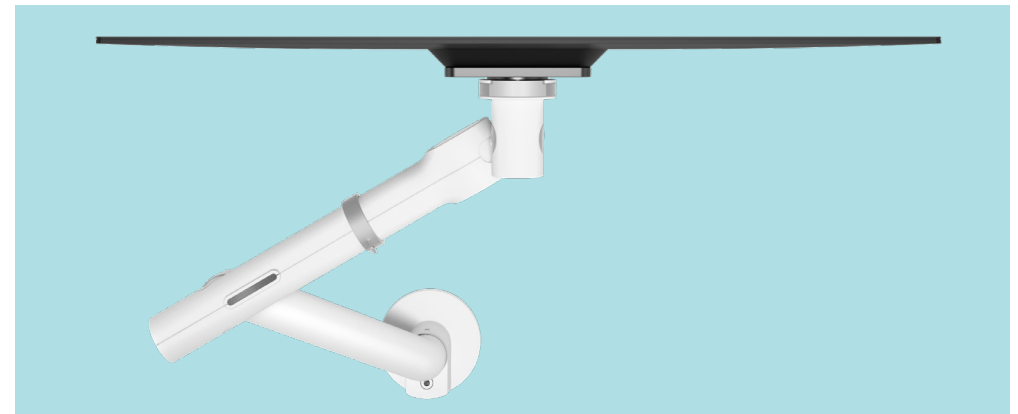

# Viewgo Pro

Les bras de moniteur sont devenus un ingrédient essentiel pour obtenir un poste de travail vraiment ergonomique et pratique. L'utilisation d'accessoires ergonomiques comme les bras de moniteur peut augmenter la productivité jusqu'à 15%, libérer un espace de bureau précieux et soutenir les politiques de bureau propre. Cependant, la plupart des bras de moniteur professionnels et de haute qualité sont chers.

## Viewgo Pro est là pour changer cela

Les bras de moniteur sont devenus un ingrédient essentiel pour obtenir un poste de travail vraiment ergonomique et pratique. L'utilisation d'accessoires ergonomiques comme les bras de moniteur peut augmenter la productivité jusqu'à 15%, libérer un espace de bureau précieux et soutenir les politiques de bureau propre. Cependant, la plupart des bras de moniteur professionnels et de haute qualité sont chers.

### Caractéristiques

- Équipé d'un ressort de traction réglable garanti à vie
- Le voltmètre à ressort garantit une installation facile du moniteur
- La pince Top Access s'adapte à 99% des plateaux de bureau
- Réglage dynamique de la hauteur de 300 mm
- Réglage indépendant de la profondeur du moniteur
- Capacité de poids 2-9 kg
- Fixation rapide VESA standard